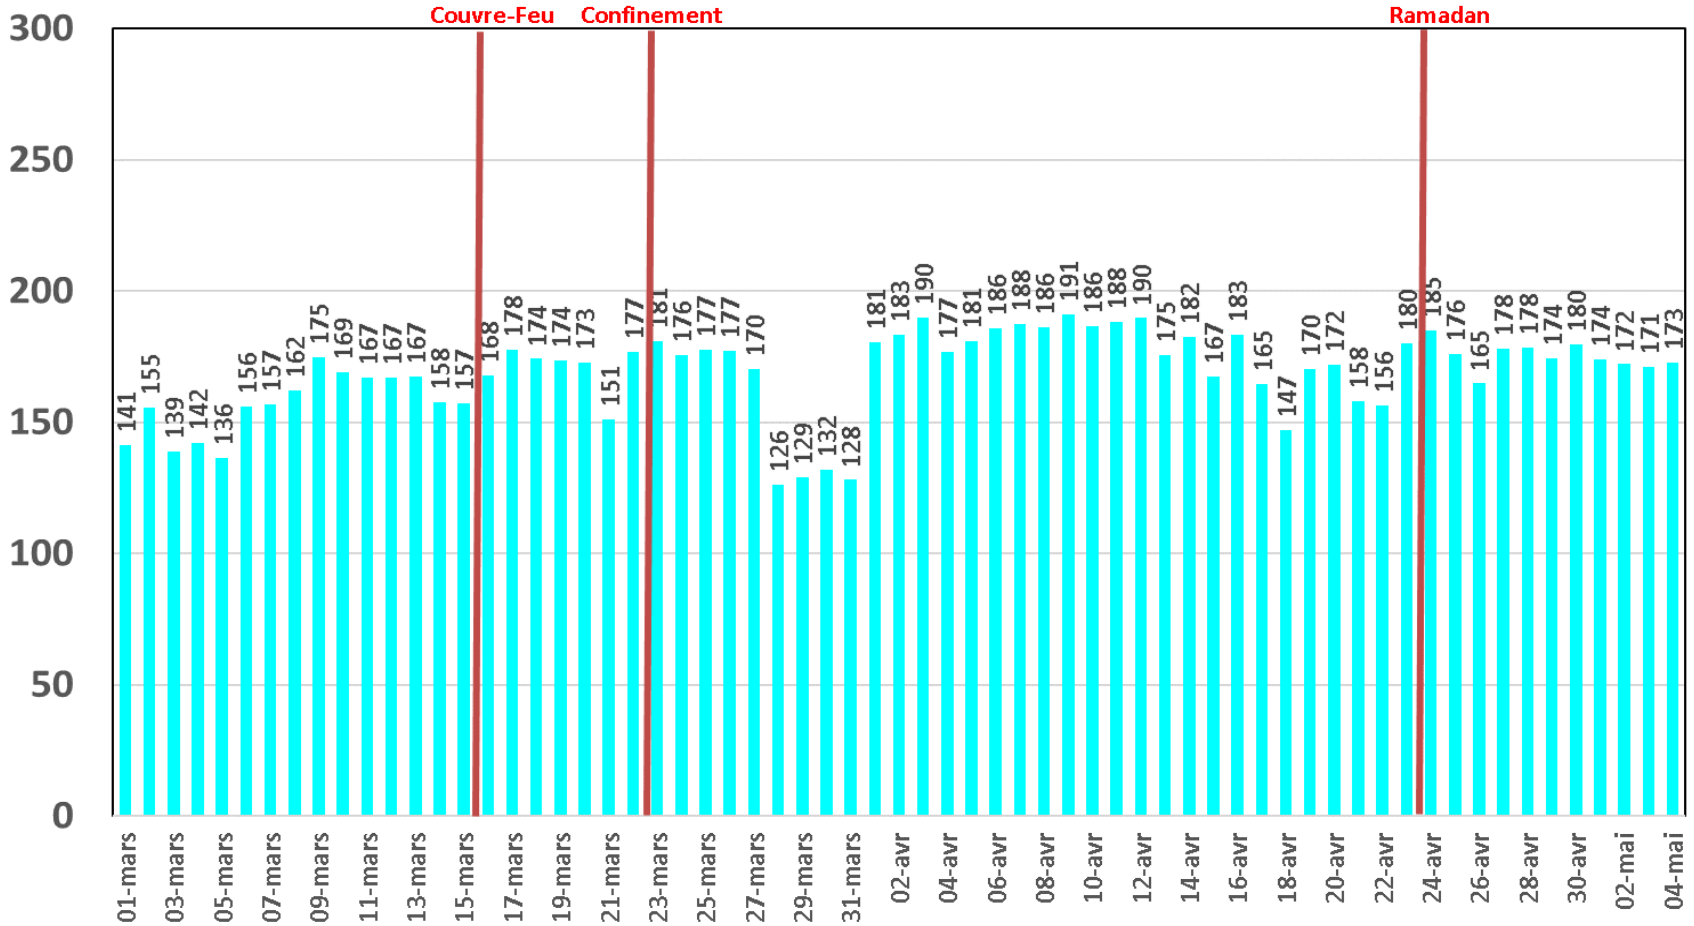

Evolution quotidienne du trafic ADSL, VDSL et Fo en To

Trafic Data Fixe Filaire ADSL & VDSL & FO (To)

Evolution quotidienne du trafic ADSL en To

Trafic Data sur ADSL (To)

Evolution quotidienne du trafic VDSL en To

Traffic Data sur VDSL (To)

Evolution quotidienne du trafic Fo en To

Trafic Data sur FO (To)

Evolution quotidienne du nombre des réclamations relatives au service ADSL

Nombre de réclamations ADSL

Evolution quotidienne du trafic voix Fixe

Trafic Voix Fixe

Millions minutes