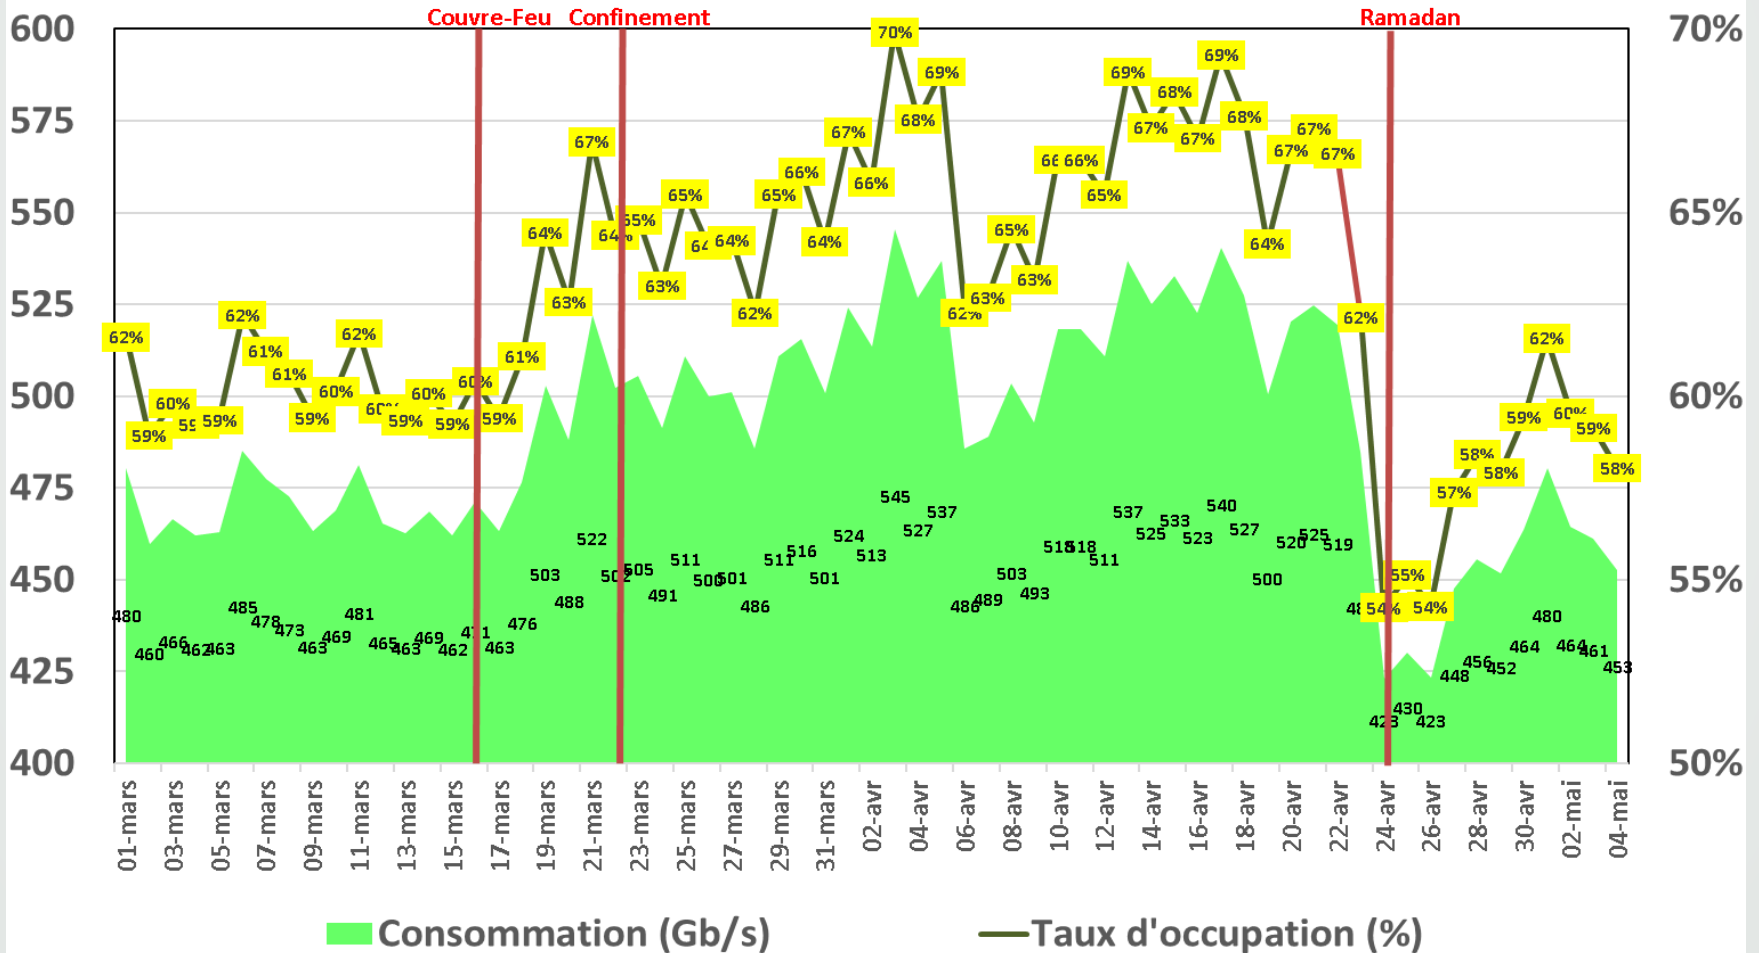

Effet du Couvre-feu et du Confinement Total sur:
Le Trafic Internet Fixe Filaire
(& réclamations)

Données du 1er Mars jusqu'au 04 Mai 2020

NB : Les données sur le trafic (data et voix fixe) de Tunisie Télécom ne sont pas disponibles. Les trafics data de Globalnet et Ooredoo Tunisie sont estimés.

Evolution quotidienne de la bande passante internationale

Bande Passante Internationale

Evolution quotidienne de la bande passante internationale

Consommation de la Bande Passante Internationale par Opérateur (Gb/s)

Evolution quotidienne du trafic ADSL, VDSL et Fo en To

Trafic Data Fixe Filaire ADSL & VDSL & FO (To)

Evolution quotidienne du trafic ADSL en To

Trafic Data sur ADSL (To)

Evolution quotidienne du trafic VDSL en To

Trafic Voix Fixe

Millions minutes