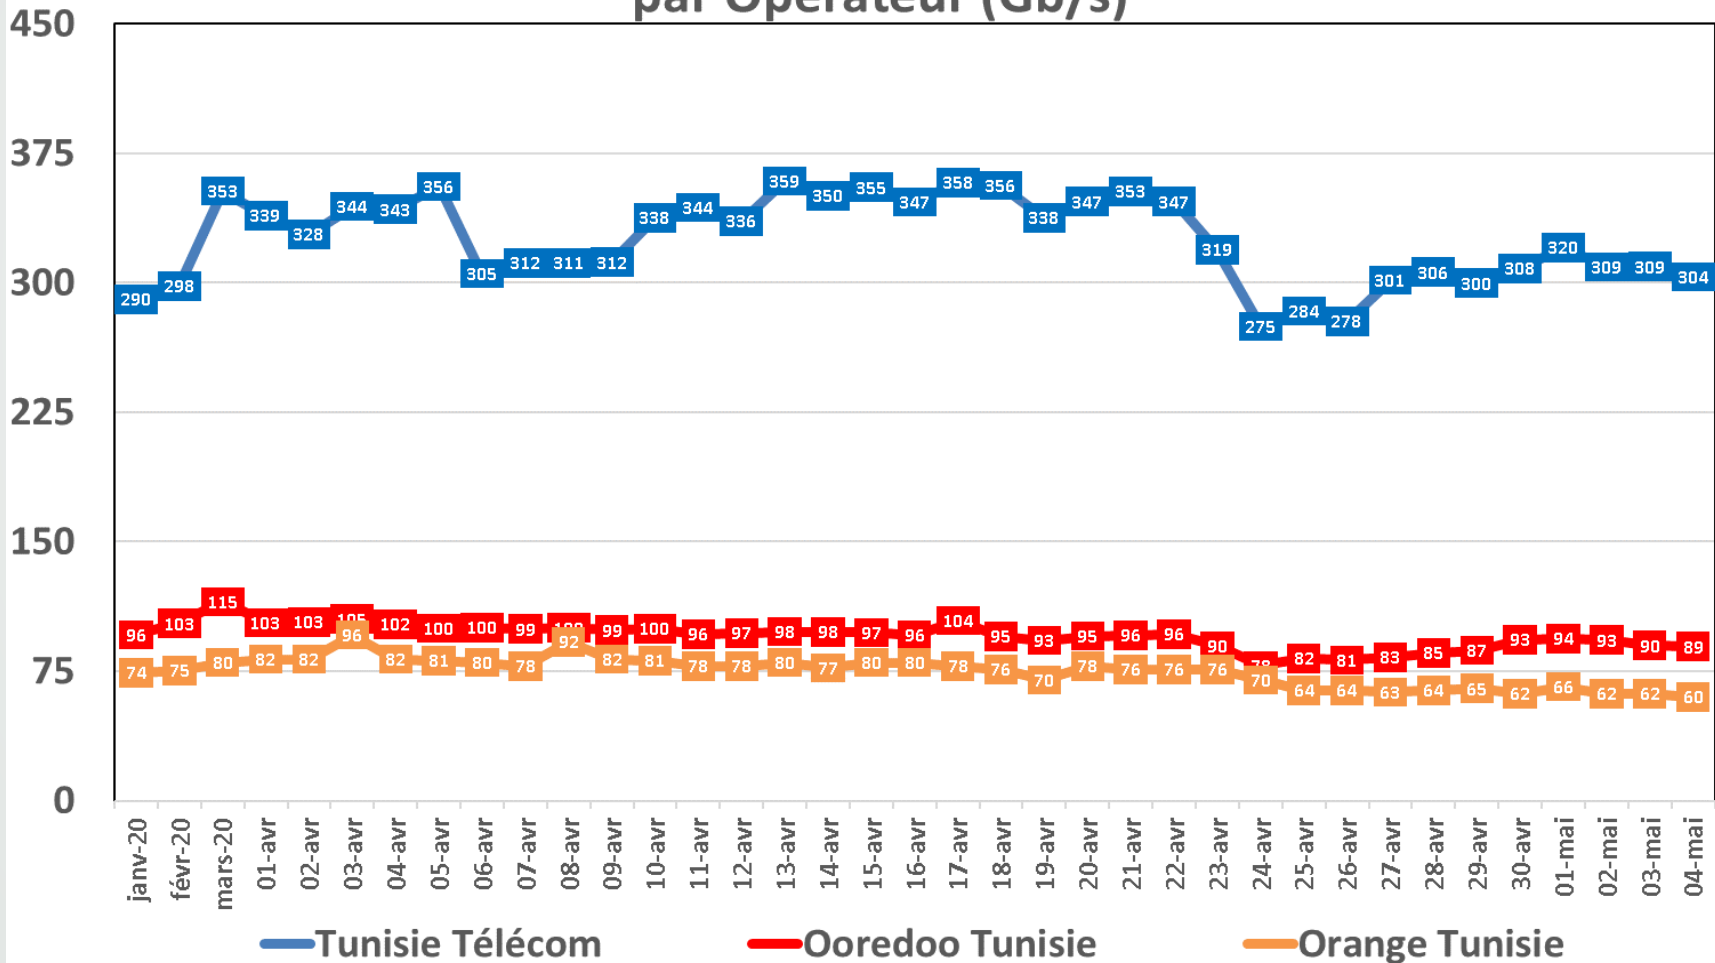

Effet du Couvre-feu et du Confinement Total sur:
Le Trafic Internet Fixe Filaire
(& réclamations)

Données du 1er Mars jusqu'au 04 Mai 2020

NB : Les données sur le trafic (data et voix fixe) de Tunisie Télécom ne sont pas disponibles. Les trafics data de Globalnet et Ooredoo Tunisie sont estimés.

Evolution quotidienne de la bande passante internationale

Bande Passante Internationale

Evolution quotidienne de la bande passante internationale

Consommation de la Bande Passante Internationale par Opérateur (Gb/s)

Evolution quotidienne du trafic ADSL, VDSL et Fo en To

Trafic Data Fixe Filaire ADSL & VDSL & FO (To)

Evolution quotidienne du trafic ADSL en To

Trafic Data sur ADSL (To)

Evolution quotidienne du trafic VDSL en To

Trafic Voix Fixe

Millions minutes