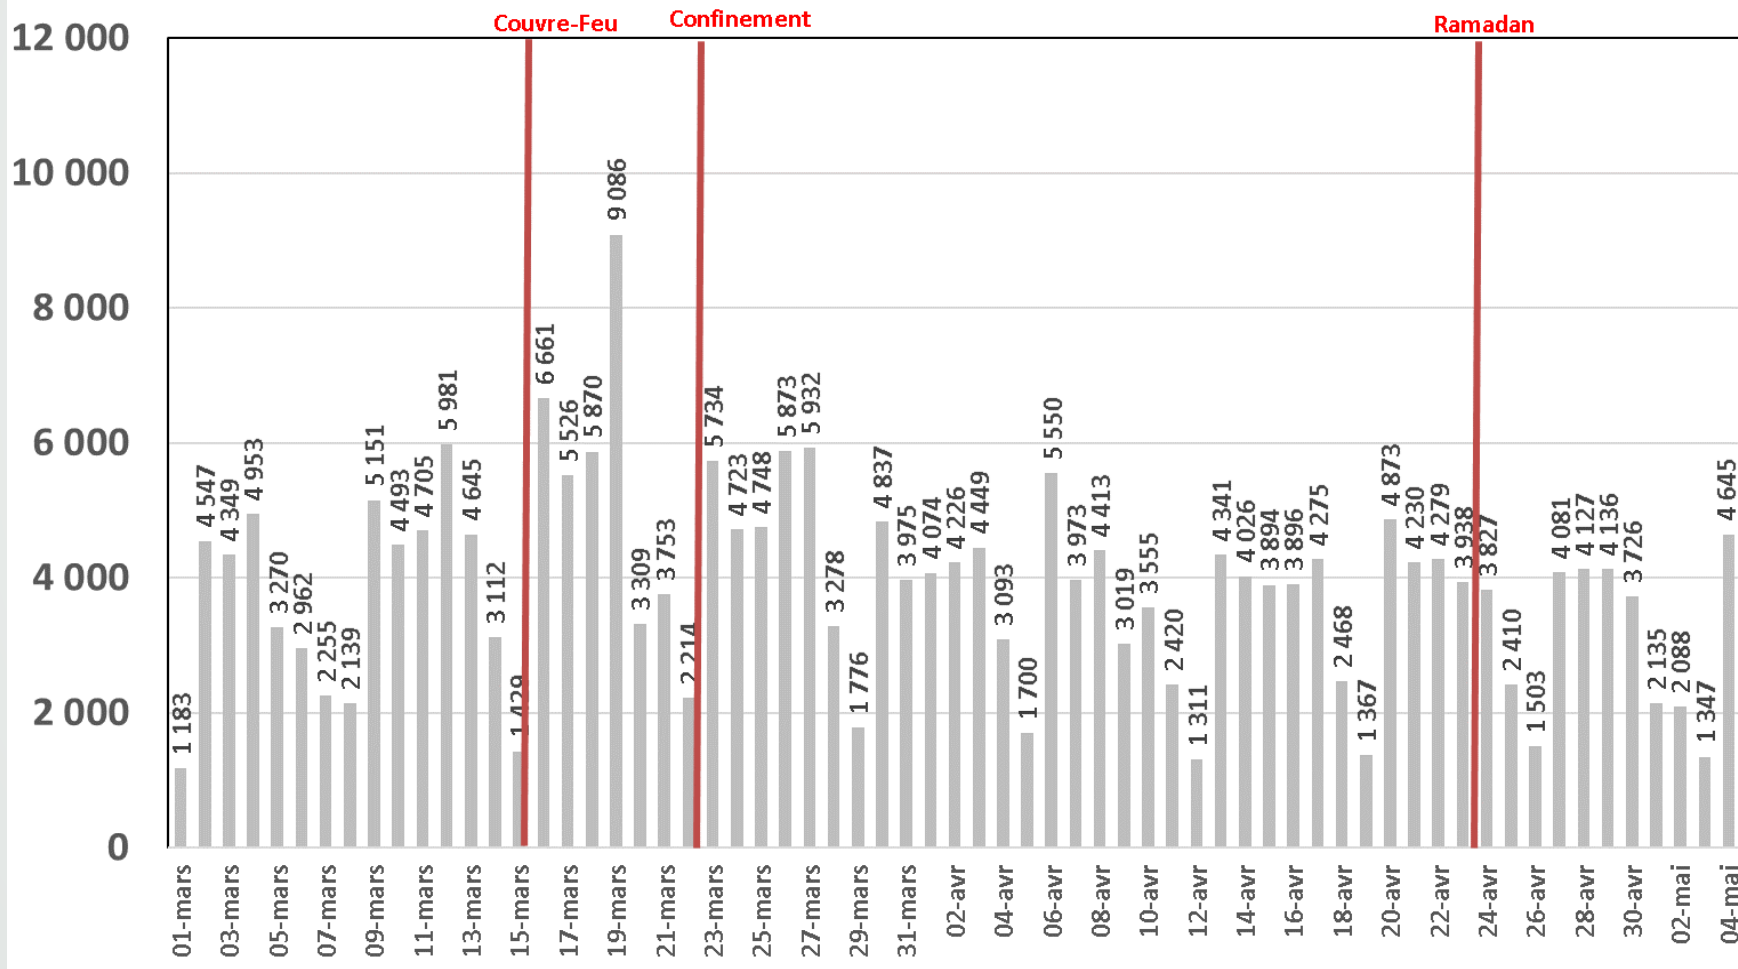

Traffic Data sur VDSL (To)

Evolution quotidienne du trafic Fo en To

Trafic Data sur FO (To)

Evolution quotidienne du nombre des réclamations relatives au service ADSL

Nombre de réclamations ADSL

Evolution quotidienne du trafic voix Fixe

Trafic Voix Fixe

Millions minutes