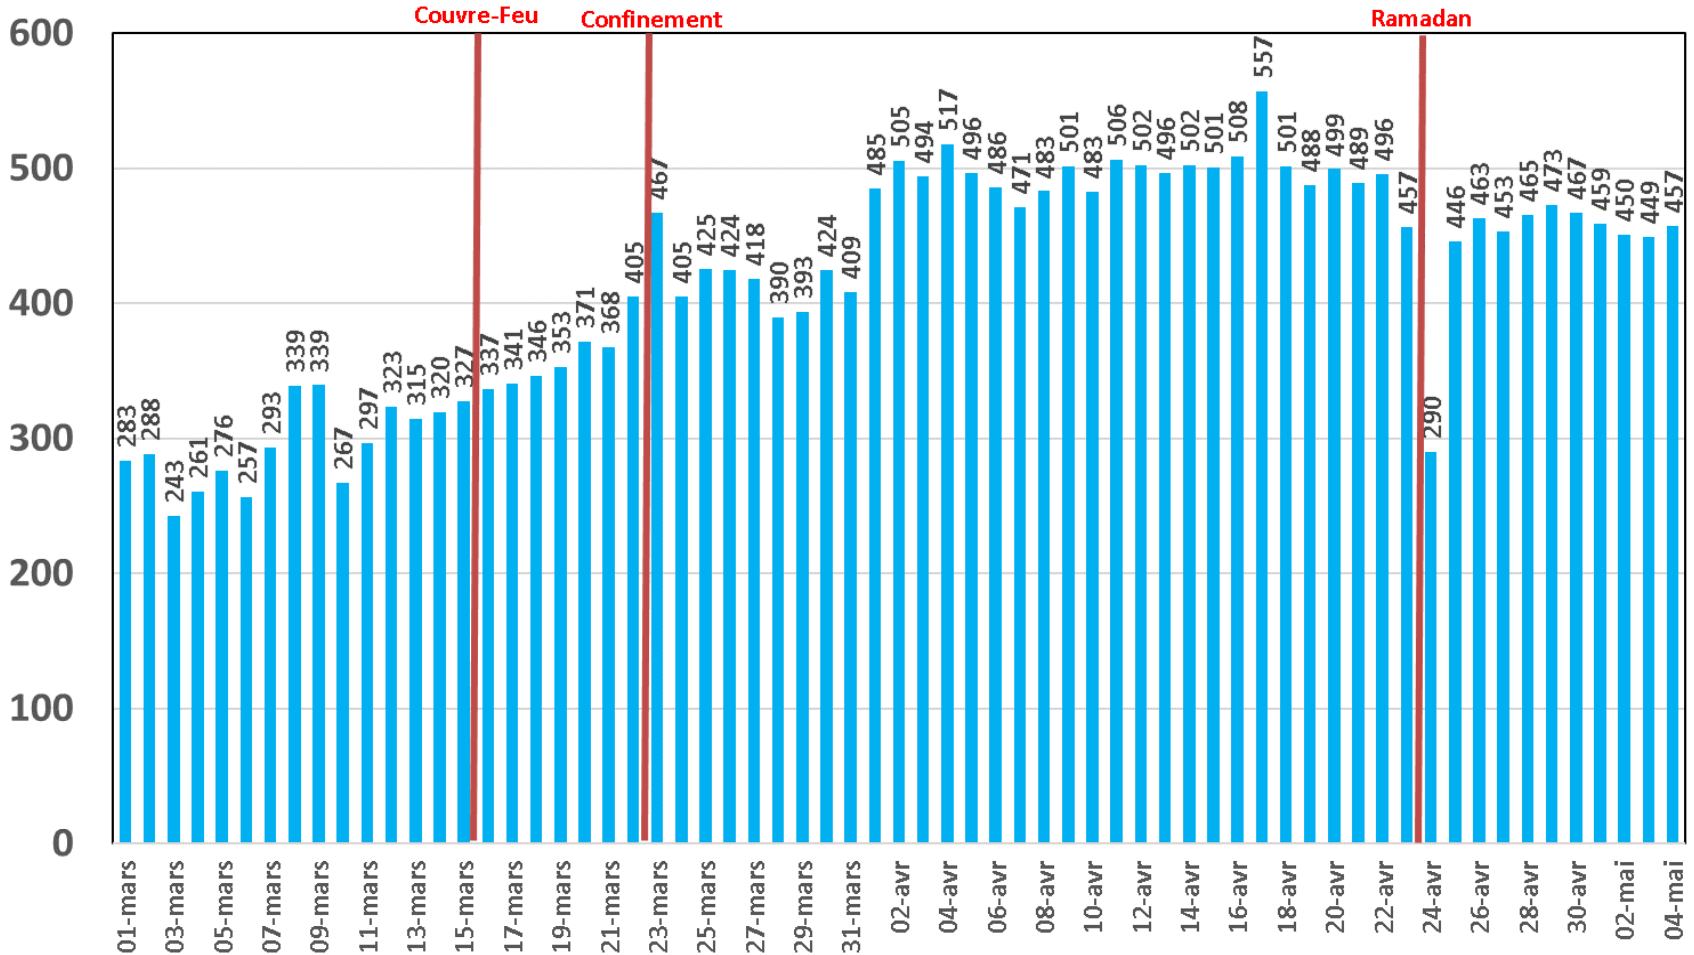

Evolution quotidienne de la bande passante internationale

Bande Passante Internationale

Evolution quotidienne de la bande passante internationale

Consommation de la Bande Passante Internationale par Opérateur (Gb/s)

Evolution quotidienne du trafic ADSL, VDSL et Fo en To

Trafic Data Fixe Filaire ADSL & VDSL & FO (To)

Evolution quotidienne du trafic ADSL en To

Trafic Data sur ADSL (To)

Evolution quotidienne du trafic VDSL en To

Traffic Data sur VDSL (To)

Evolution quotidienne du trafic Fo en To

Trafic Data sur FO (To)

Evolution quotidienne du nombre des réclamations relatives au service ADSL

Nombre de réclamations ADSL

Evolution quotidienne du trafic voix Fixe

Trafic Voix Fixe

Millions minutes