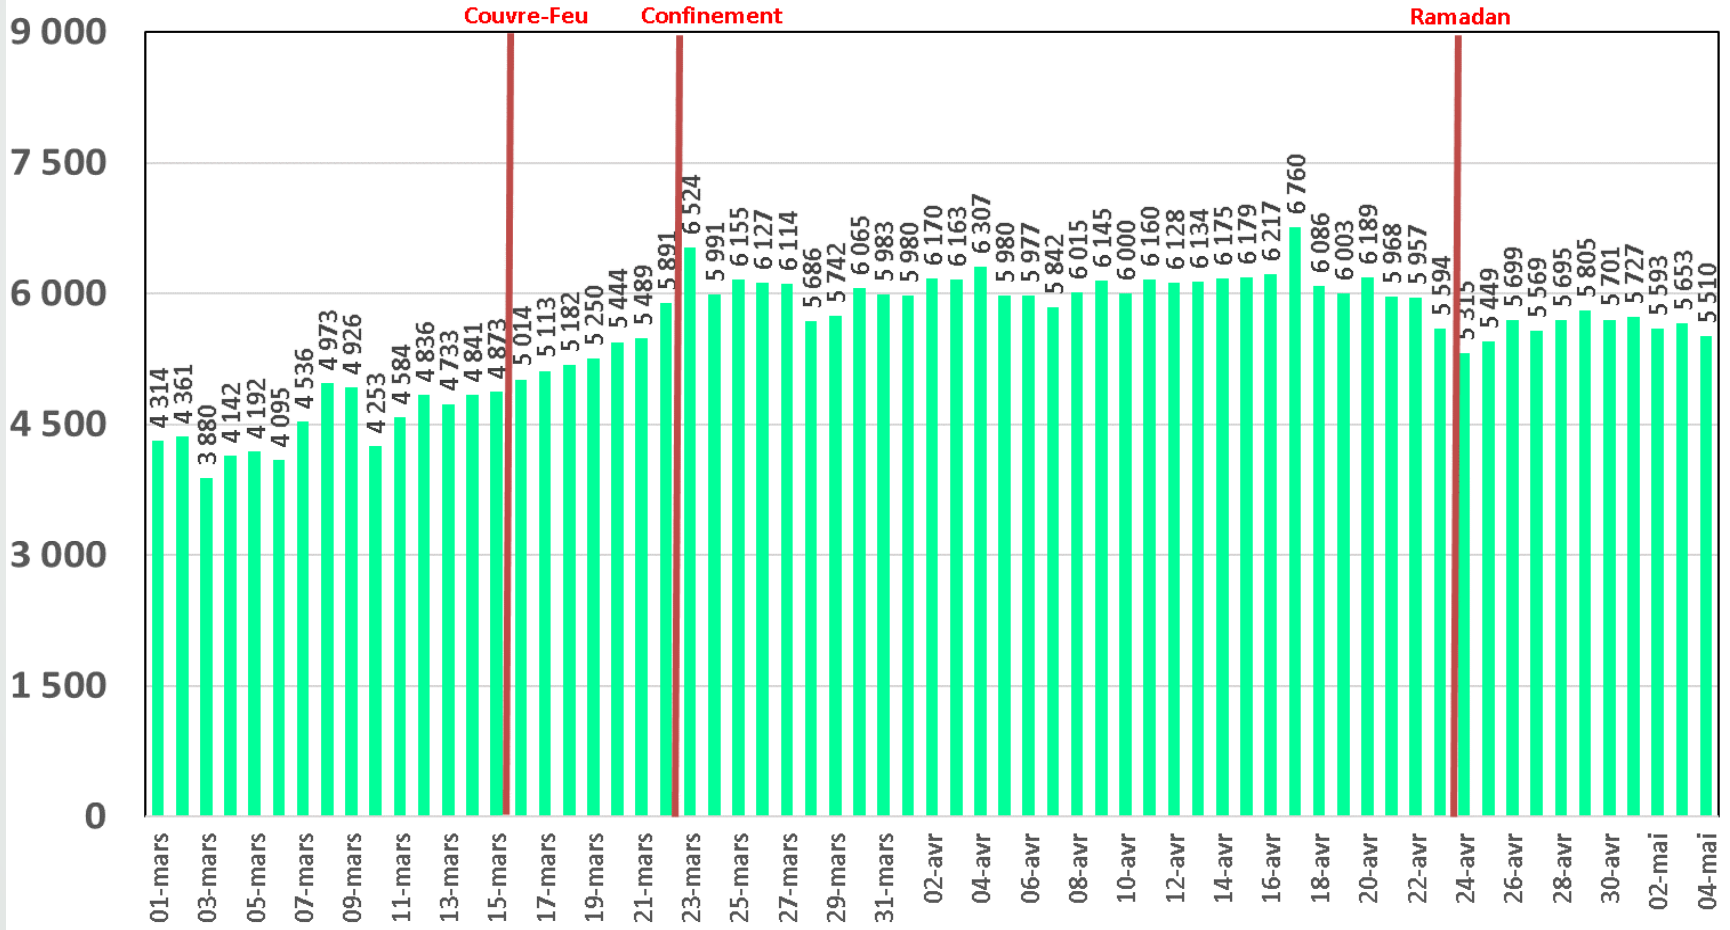

Evolution quotidienne de la bande passante internationale

Bande Passante Internationale

Evolution quotidienne de la bande passante internationale

Consommation de la Bande Passante Internationale par Opérateur (Gb/s)

Evolution quotidienne du trafic ADSL, VDSL et Fo en To

Trafic Data Fixe Filaire ADSL & VDSL & FO (To)

Evolution quotidienne du trafic ADSL en To

Trafic Data sur ADSL (To)

Evolution quotidienne du trafic VDSL en To

Traffic Data sur VDSL (To)

Evolution quotidienne du trafic Fo en To

Trafic Data sur FO (To)

Evolution quotidienne du nombre des réclamations relatives au service ADSL

Nombre de réclamations ADSL

Evolution quotidienne du trafic voix Fixe

Trafic Voix Fixe

Millions minutes