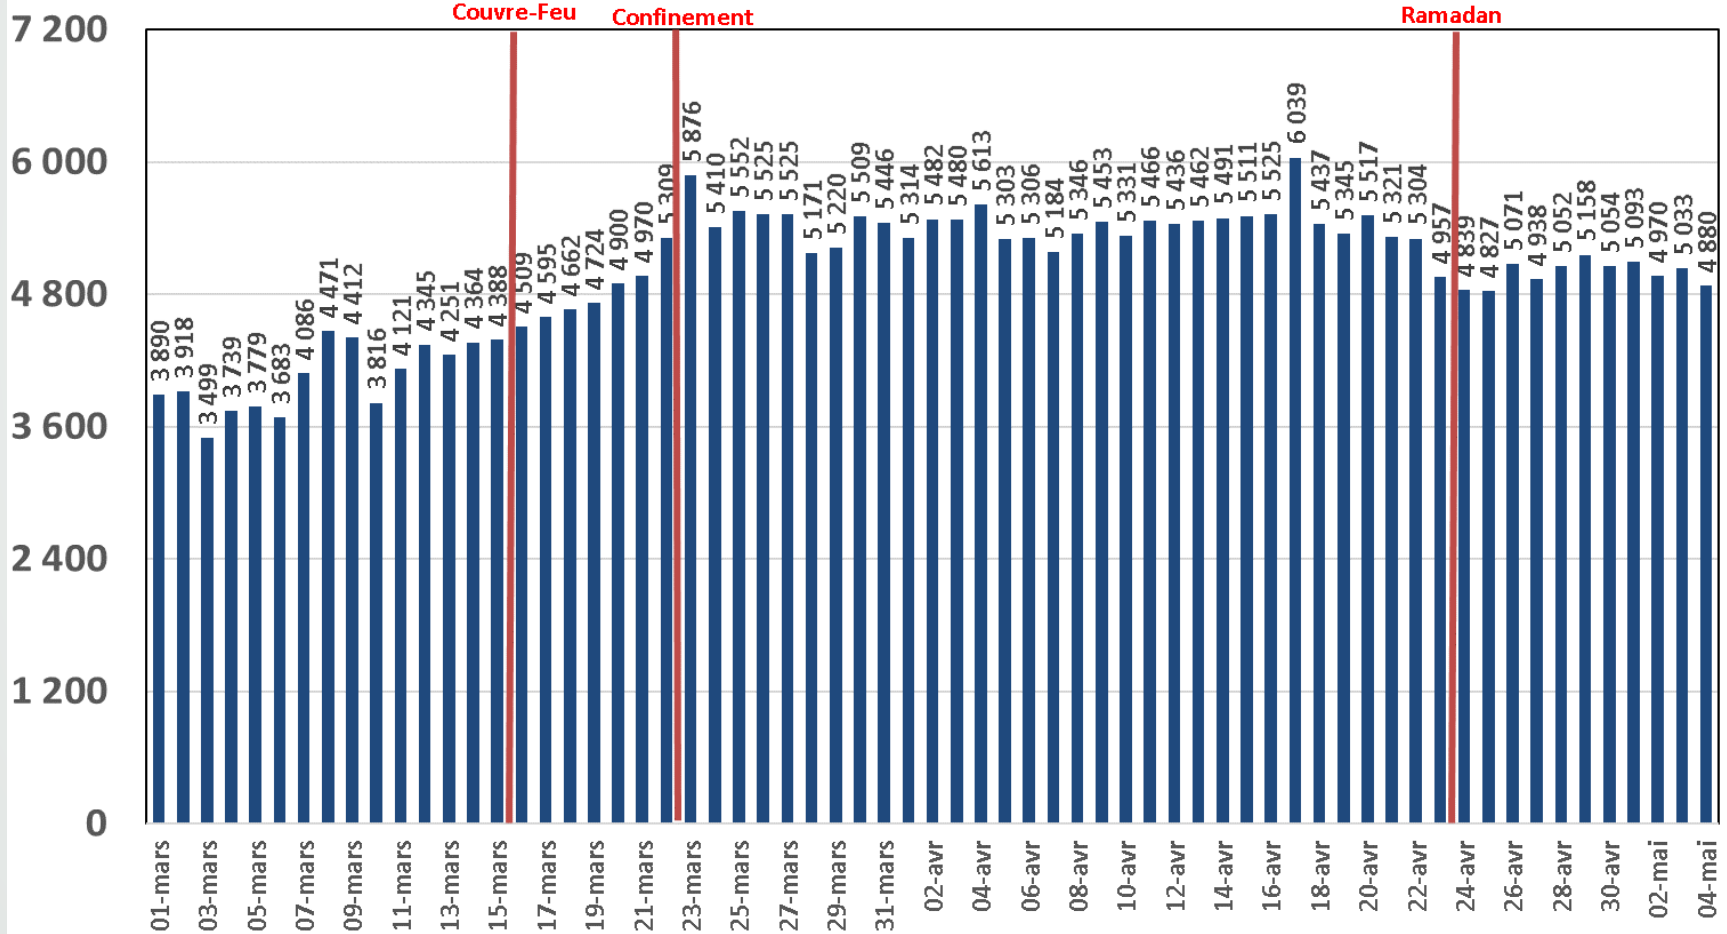

Evolution quotidienne du trafic ADSL, VDSL et Fo en To

Trafic Data Fixe Filaire ADSL & VDSL & FO (To)

Evolution quotidienne du trafic ADSL en To

Trafic Data sur ADSL (To)

Evolution quotidienne du trafic VDSL en To

Traffic Data sur VDSL (To)

Evolution quotidienne du trafic Fo en To

Trafic Data sur FO (To)

Evolution quotidienne du nombre des réclamations relatives au service ADSL

Nombre de réclamations ADSL

Evolution quotidienne du trafic voix Fixe

Trafic Voix Fixe

Millions minutes